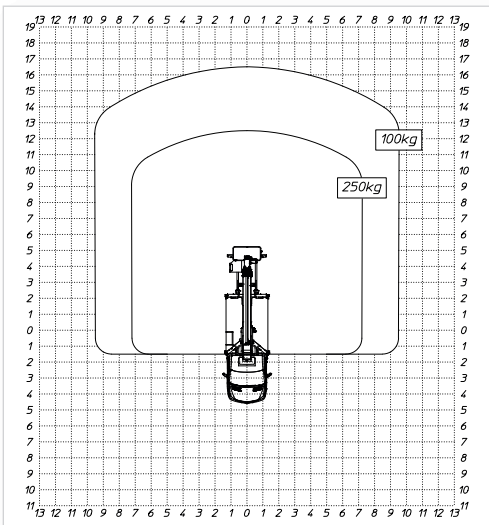

MJE250

MULTITEL PAGLIERO S.P.A.

Strada Statale, 114
12030 MANTA (CN) - ITALY
Tel. +39 0175 255211 - Fax +39 0175 255255
info@pagliero.com

Filiali

Corso Piemonte, 54
10099 S.MAURO T.SE (TO) - ITALY
Tel. +39 011 2236792 - Fax +39 011 2236761

Via dell'Offelera, 106
20861 BRUGHERIO (MB) - ITALY
Tel. +39 039 883393/4 - Fax +39 039 2872140

MULTITEL INTERNATIONAL SAS

87, rue du Morellon
38070 ST. QUENTIN FALLAVIER - FRANCE
Tel. +33 (0)4 74 94 63 19 - Fax +33 (0)4 74 94 46 97
info@multitelinternational.com

MULTITEL EXPORT SALES GmbH

Carl-Zeiss-Straße, 34
52477 ALSDORF - DEUTSCHLAND
Tel. +49 (0) 2404 675 580 - Fax +49 (0) 2404 675 58 29
export@pagliero.com

MULTITEL UK Ltd

c/o Simmons Gainsford
7/10 Chandos Street, Cavendish Square - London W1G 9DQ
info.uk@pagliero.com

www.multitelgroup.com