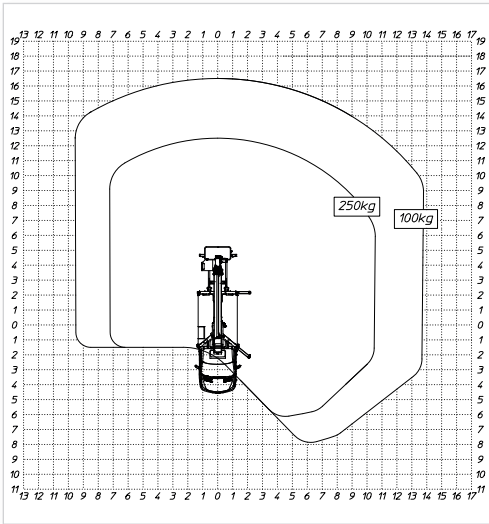

MJE250

MULTITEL PAGLIERO S.P.A.

Strada Statale, 114
12030 MANTA (CN) - ITALY
Tel. +39 0175 255211 - Fax +39 0175 255255
info@pagliero.com

Filiali

Corso Piemonte, 54
10099 S.MAURO T.SE (TO) - ITALY
Tel. +39 011 2236792 - Fax +39 011 2236761

Via dell'Offelera, 106
20861 BRUGHERIO (MB) - ITALY
Tel. +39 039 883393/4 - Fax +39 039 2872140

MULTITEL INTERNATIONAL SAS

87, rue du Morellon
38070 ST. QUENTIN FALLAVIER - FRANCE
Tel. +33 (0)4 74 94 63 19 - Fax +33 (0)4 74 94 46 97
info@multitelinternational.com

MULTITEL EXPORT SALES GmbH

Carl-Zeiss-Straße, 34
52477 ALSDORF - DEUTSCHLAND
Tel. +49 (0) 2404 675 580 - Fax +49 (0) 2404 675 58 29
export@pagliero.com

MULTITEL UK Ltd

c/o Simmons Gainsford
7/10 Chandos Street, Cavendish Square - London W1G 9DQ
info.uk@pagliero.com

www.multitelgroup.com