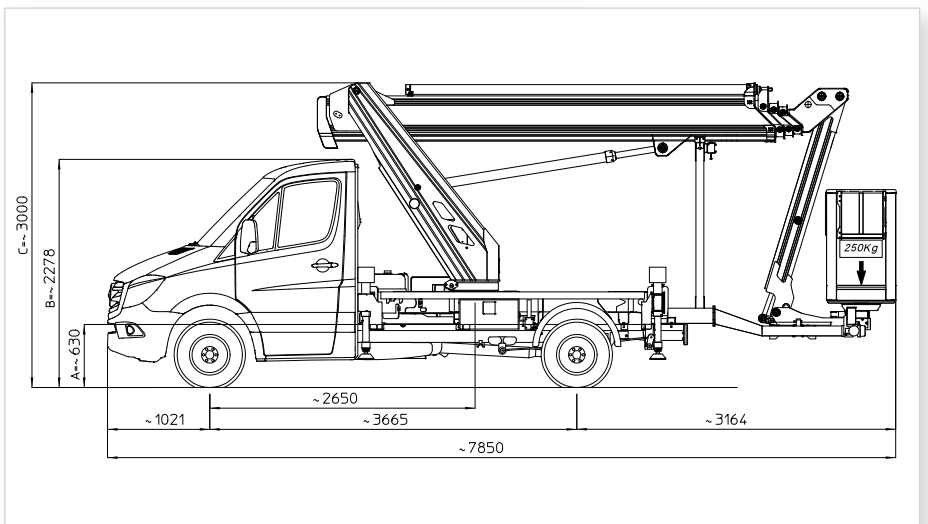

MJE250

MULTITEL PAGLIERO S.P.A.

Strada Statale, 114
12030 MANTA (CN) - ITALY
Tel. +39 0175 255211 - Fax +39 0175 255255
info@pagliero.com

Filiali

Corso Piemonte, 54
10099 S.MAURO T.SE (TO) - ITALY
Tel. +39 011 2236792 - Fax +39 011 2236761

Via dell'Offelera, 106
20861 BRUGHERIO (MB) - ITALY
Tel. +39 039 883393/4 - Fax +39 039 2872140

MULTITEL INTERNATIONAL SAS

87, rue du Morellon
38070 ST. QUENTIN FALLAVIER - FRANCE
Tel. +33 (0)4 74 94 63 19 - Fax +33 (0)4 74 94 46 97
info@multitelinternational.com

MULTITEL EXPORT SALES GmbH

Carl-Zeiss-Straße, 34
52477 ALSDORF - DEUTSCHLAND
Tel. +49 (0) 2404 675 580 - Fax +49 (0) 2404 675 58 29
export@pagliero.com

MULTITEL UK Ltd

c/o Simmons Gainsford
7/10 Chandos Street, Cavendish Square - London W1G 9DQ
info.uk@pagliero.com

www.multitelgroup.com