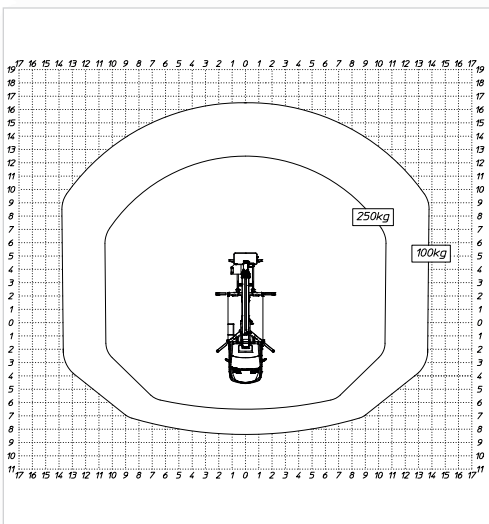

MJE250

MULTITEL PAGLIERO S.P.A.

Strada Statale, 114
12030 MANTA (CN) - ITALY
Tel. +39 0175 255211 - Fax +39 0175 255255
info@pagliero.com

Filiali

Corso Piemonte, 54
10099 S.MAURO T.SE (TO) - ITALY
Tel. +39 011 2236792 - Fax +39 011 2236761

Via dell'Offelera, 106
20861 BRUGHERIO (MB) - ITALY
Tel. +39 039 883393/4 - Fax +39 039 2872140

MULTITEL INTERNATIONAL SAS

87, rue du Morellon
38070 ST. QUENTIN FALLAVIER - FRANCE
Tel. +33 (0)4 74 94 63 19 - Fax +33 (0)4 74 94 46 97
info@multitelinternational.com

MULTITEL EXPORT SALES GmbH

Carl-Zeiss-Straße, 34
52477 ALSDORF - DEUTSCHLAND
Tel. +49 (0) 2404 675 580 - Fax +49 (0) 2404 675 58 29
export@pagliero.com

MULTITEL UK Ltd

c/o Simmons Gainsford
7/10 Chandos Street, Cavendish Square - London W1G 9DQ
info.uk@pagliero.com

www.multitelgroup.com