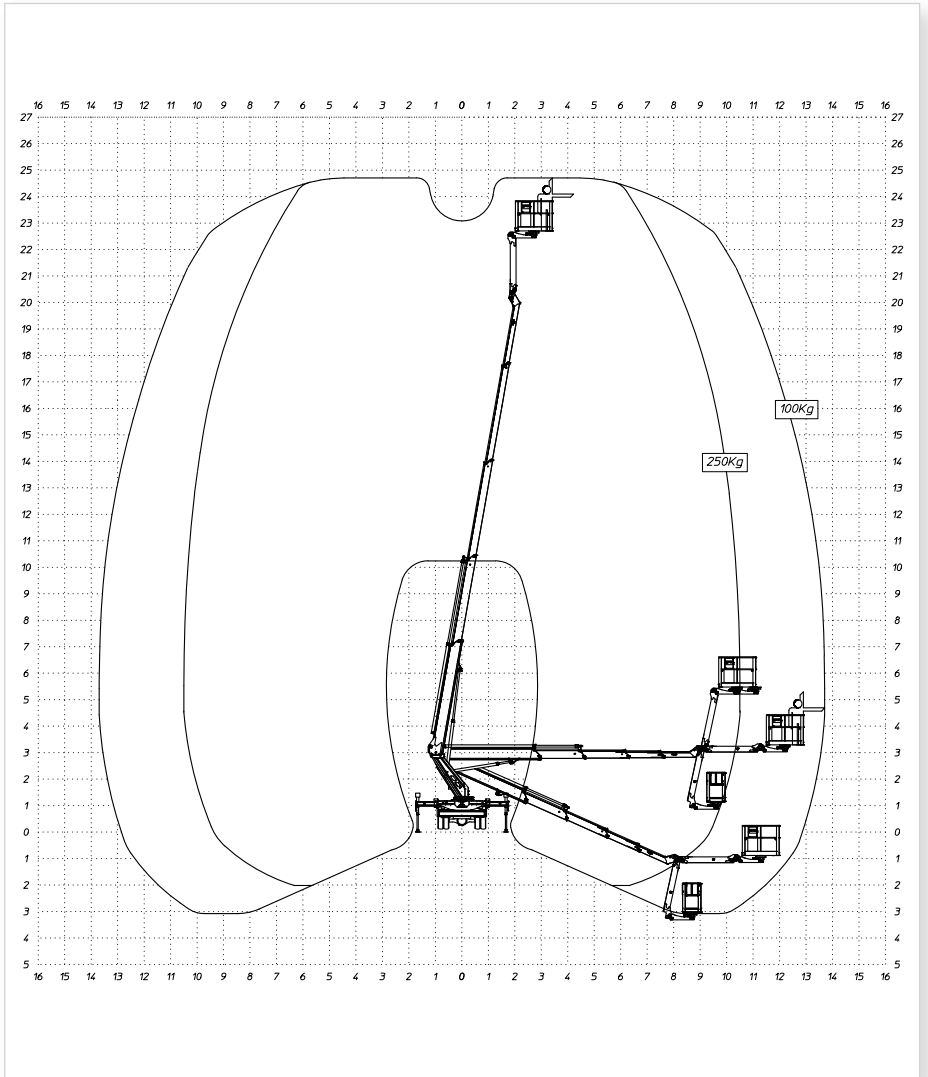

MJE250

MULTITEL PAGLIERO S.P.A.

Strada Statale, 114
12030 MANTA (CN) - ITALY
Tel. +39 0175 255211 - Fax +39 0175 255255
info@pagliero.com

Filiali

Corso Piemonte, 54
10099 S.MAURO T.SE (TO) - ITALY
Tel. +39 011 2236792 - Fax +39 011 2236761

Via dell'Offelera, 106
20861 BRUGHERIO (MB) - ITALY
Tel. +39 039 883393/4 - Fax +39 039 2872140

MULTITEL INTERNATIONAL SAS

87, rue du Morellon
38070 ST. QUENTIN FALLAVIER - FRANCE
Tel. +33 (0)4 74 94 63 19 - Fax +33 (0)4 74 94 46 97
info@multitelinternational.com

MULTITEL EXPORT SALES GmbH

Carl-Zeiss-Straße, 34
52477 ALSDORF - DEUTSCHLAND
Tel. +49 (0) 2404 675 580 - Fax +49 (0) 2404 675 58 29
export@pagliero.com

MULTITEL UK Ltd

c/o Simmons Gainsford
7/10 Chandos Street, Cavendish Square - London W1G 9DQ
info.uk@pagliero.com

www.multitelgroup.com