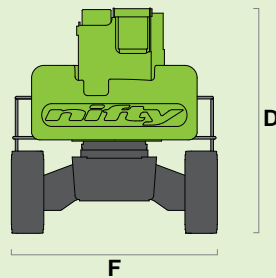

(A)

28m
92ft

(B)

26m
85ft 6in

(C)

19m
62ft

280kg
620lbs

2.4m x 0.9m
7ft 10in x 2ft 11in

150°

180°

(D)

2.7m
8ft 10in

(F)

2.49m
8ft 2in

(H)

7.3m
23ft 11in

(J)

9.28m
30ft 5in

4.7km/h
3mph

5.9m
19ft 4in

40%
22°

14650kg
32300lbs

HYBRID

SIOPS®