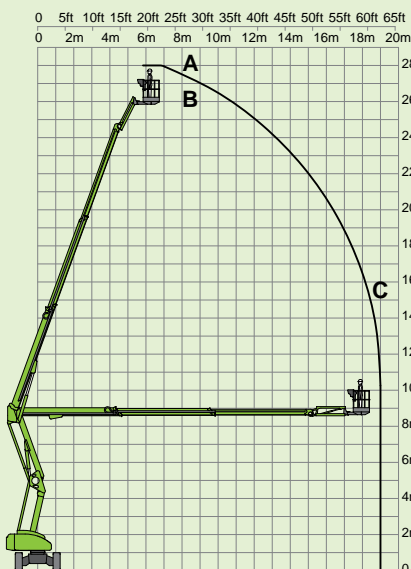

(A)

28m
92ft

(B)

26m
85ft 6in

(C)

19m
62ft

280kg
620lbs

2.4m x 0.9m
7ft 10in x 2ft 11in

150°

180°

(D)

2.7m
8ft 10in

(F)

2.49m
8ft 2in

(H)

7.3m
23ft 11in

(J)

9.28m
30ft 5in

4.7km/h
3mph

5.9m
19ft 4in

40%
22°

14650kg
32300lbs

HYBRID

SIOPS®