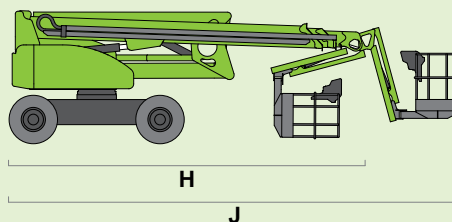

(A)

28m
92ft

(B)

26m
85ft 6in

(C)

19m
62ft

280kg
620lbs

2.4m x 0.9m
7ft 10in x 2ft 11in

150°

180°

(D)

2.7m
8ft 10in

(F)

2.49m
8ft 2in

(H)

7.3m
23ft 11in

(J)

9.28m
30ft 5in

4.7km/h
3mph

5.9m
19ft 4in

40%
22°

14650kg
32300lbs

HYBRID

SIOPS®